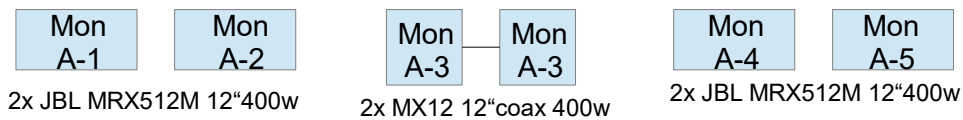

Napojení na
Mon A7,A8
in-Ear

A&H
IDR32
32 XLR input

Mic.Shure SM58 6x,beta 87 5x,sm57 5x,7xDi-box,Bicí sada,
Hendky 2x-Sennheizer Xsw 65,Xsw 52, Shure SM58,

Input list

In.-1-8 Drum
In.- 9 Bas
In.-10 el.kyt. L
In.-10 el.kyt. R
In.-11-24 volné
In.-25-30 voc.
in.-31-32 Keyb.

2x Hall
1x Tap delay
Aux 1-8 mono
Aux 9-10 stereo