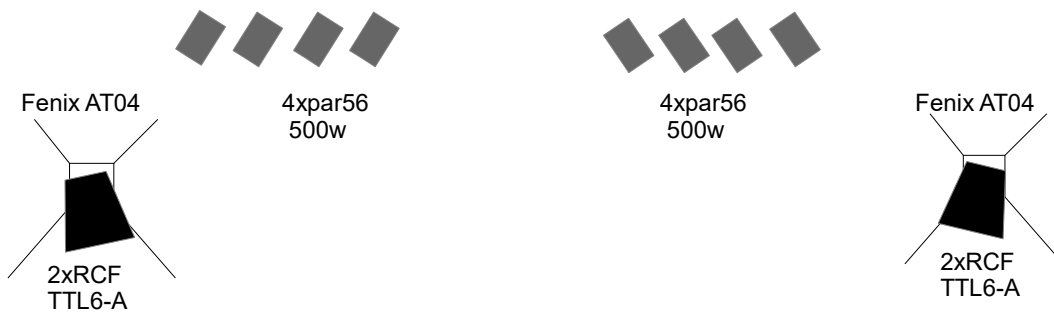

Napojení na
Mon A7,A8
in-Ear

A&H
IDR32
32 XLR input

Mic.Shure SM58 6x,beta 87 5x,sm57 5x,7xDi-box,Bicí sada,
Hendky 2x-Sennheizer Xsw 65,Xsw 52, Shure SM58,

Input list

In.-1-8 Drum
In.- 9 Bas
In.-10 el.kyt. L
In.-10 el.kyt. R
In.-11-24 volné
In.-25-30 voc.
in.-31-32 Keyb.

2x Hall
1x Tap delay
Aux 1-8 mono
Aux 9-10 stereo