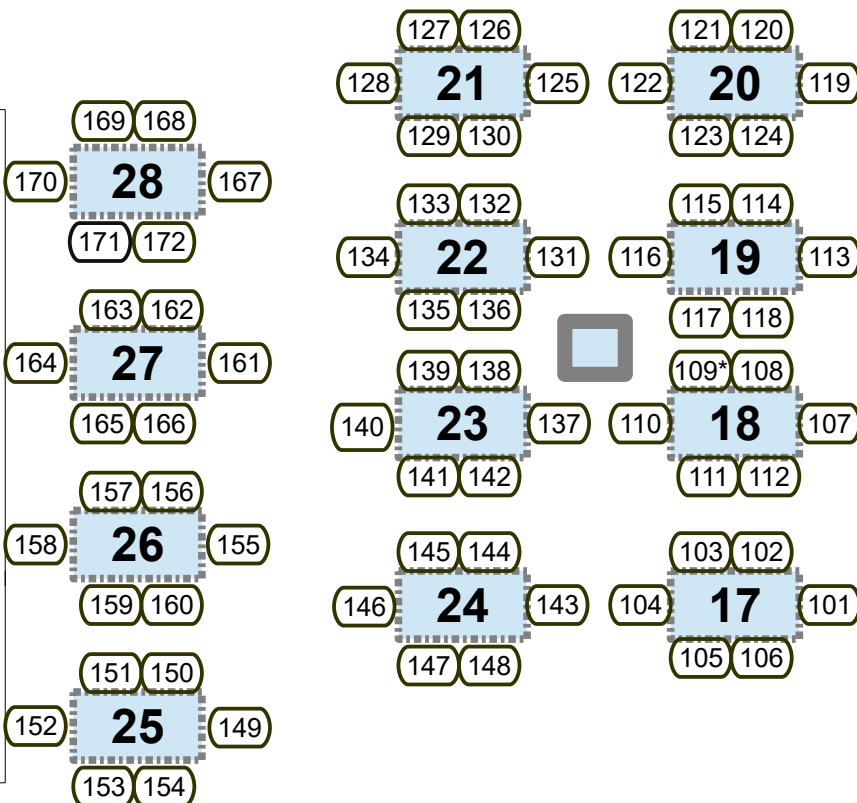

KULTURNÍ DŮM
FONTÁNA BÍLINA
VSTUPNÍ HALA
172 MÍST

BAR

← SPRÁVA
BUDOVY

WC Ženy

WC MUŽI

ŠATNA

HLAVNÍ VCHOD

SÁL →

SÁL →

BAR

KULTURNÍ DŮM
FONTÁNA BÍLINA
PŘÍSÁLÍ
188 MÍST

SÁL

SÁL

ÚNIKOVÉ
VÝCHODY