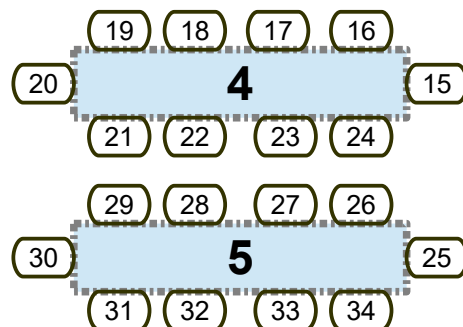

KULTURNÍ DŮM
FONTÁNA BÍLINA
VSTUPNÍ HALA
172 MÍST

BAR

← SPRÁVA
BUDOVY

WC Ženy

WC MUŽI

ŠATNA

HLAVNÍ VCHOD

SÁL →

SÁL →

BAR

KULTURNÍ DŮM
FONTÁNA BÍLINA
PŘÍSÁLÍ
188 MÍST

SÁL

SÁL

ÚNIKOVÉ
VÝCHODY