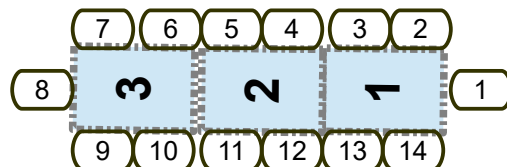

KULTURNÍ DŮM
FONTÁNA BÍLINA
VSTUPNÍ HALA
172 MÍST

BAR

← SPRÁVA
BUDOVY

WC Ženy

WC MUŽI

ŠATNA

HLAVNÍ VCHOD

SÁL →

SÁL →

BAR

KULTURNÍ DŮM
FONTÁNA BÍLINA
PŘÍSÁLÍ
188 MÍST

SÁL

SÁL

ÚNIKOVÉ
VÝCHODY