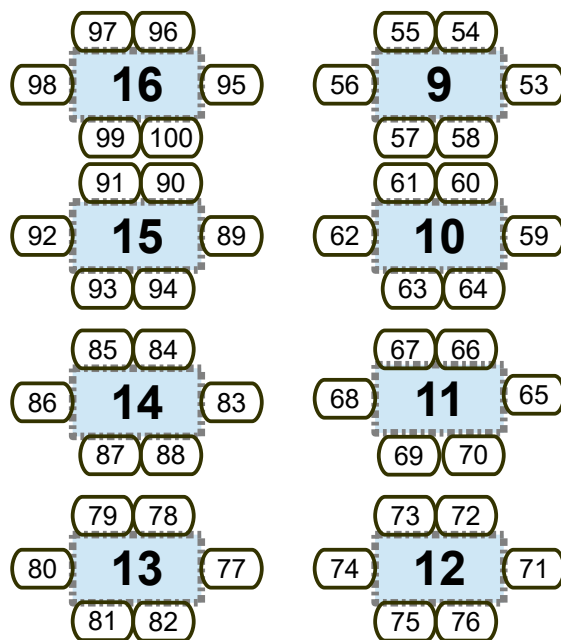

KULTURNÍ DŮM
FONTÁNA BÍLINA
VSTUPNÍ HALA
172 MÍST

BAR

← SPRÁVA
BUDOVY

WC Ženy

WC MUŽI

ŠATNA

HLAVNÍ VCHOD

SÁL →

SÁL →

BAR

KULTURNÍ DŮM
FONTÁNA BÍLINA
PŘÍSÁLÍ
188 MÍST

SÁL

SÁL

ÚNIKOVÉ
VÝCHODY