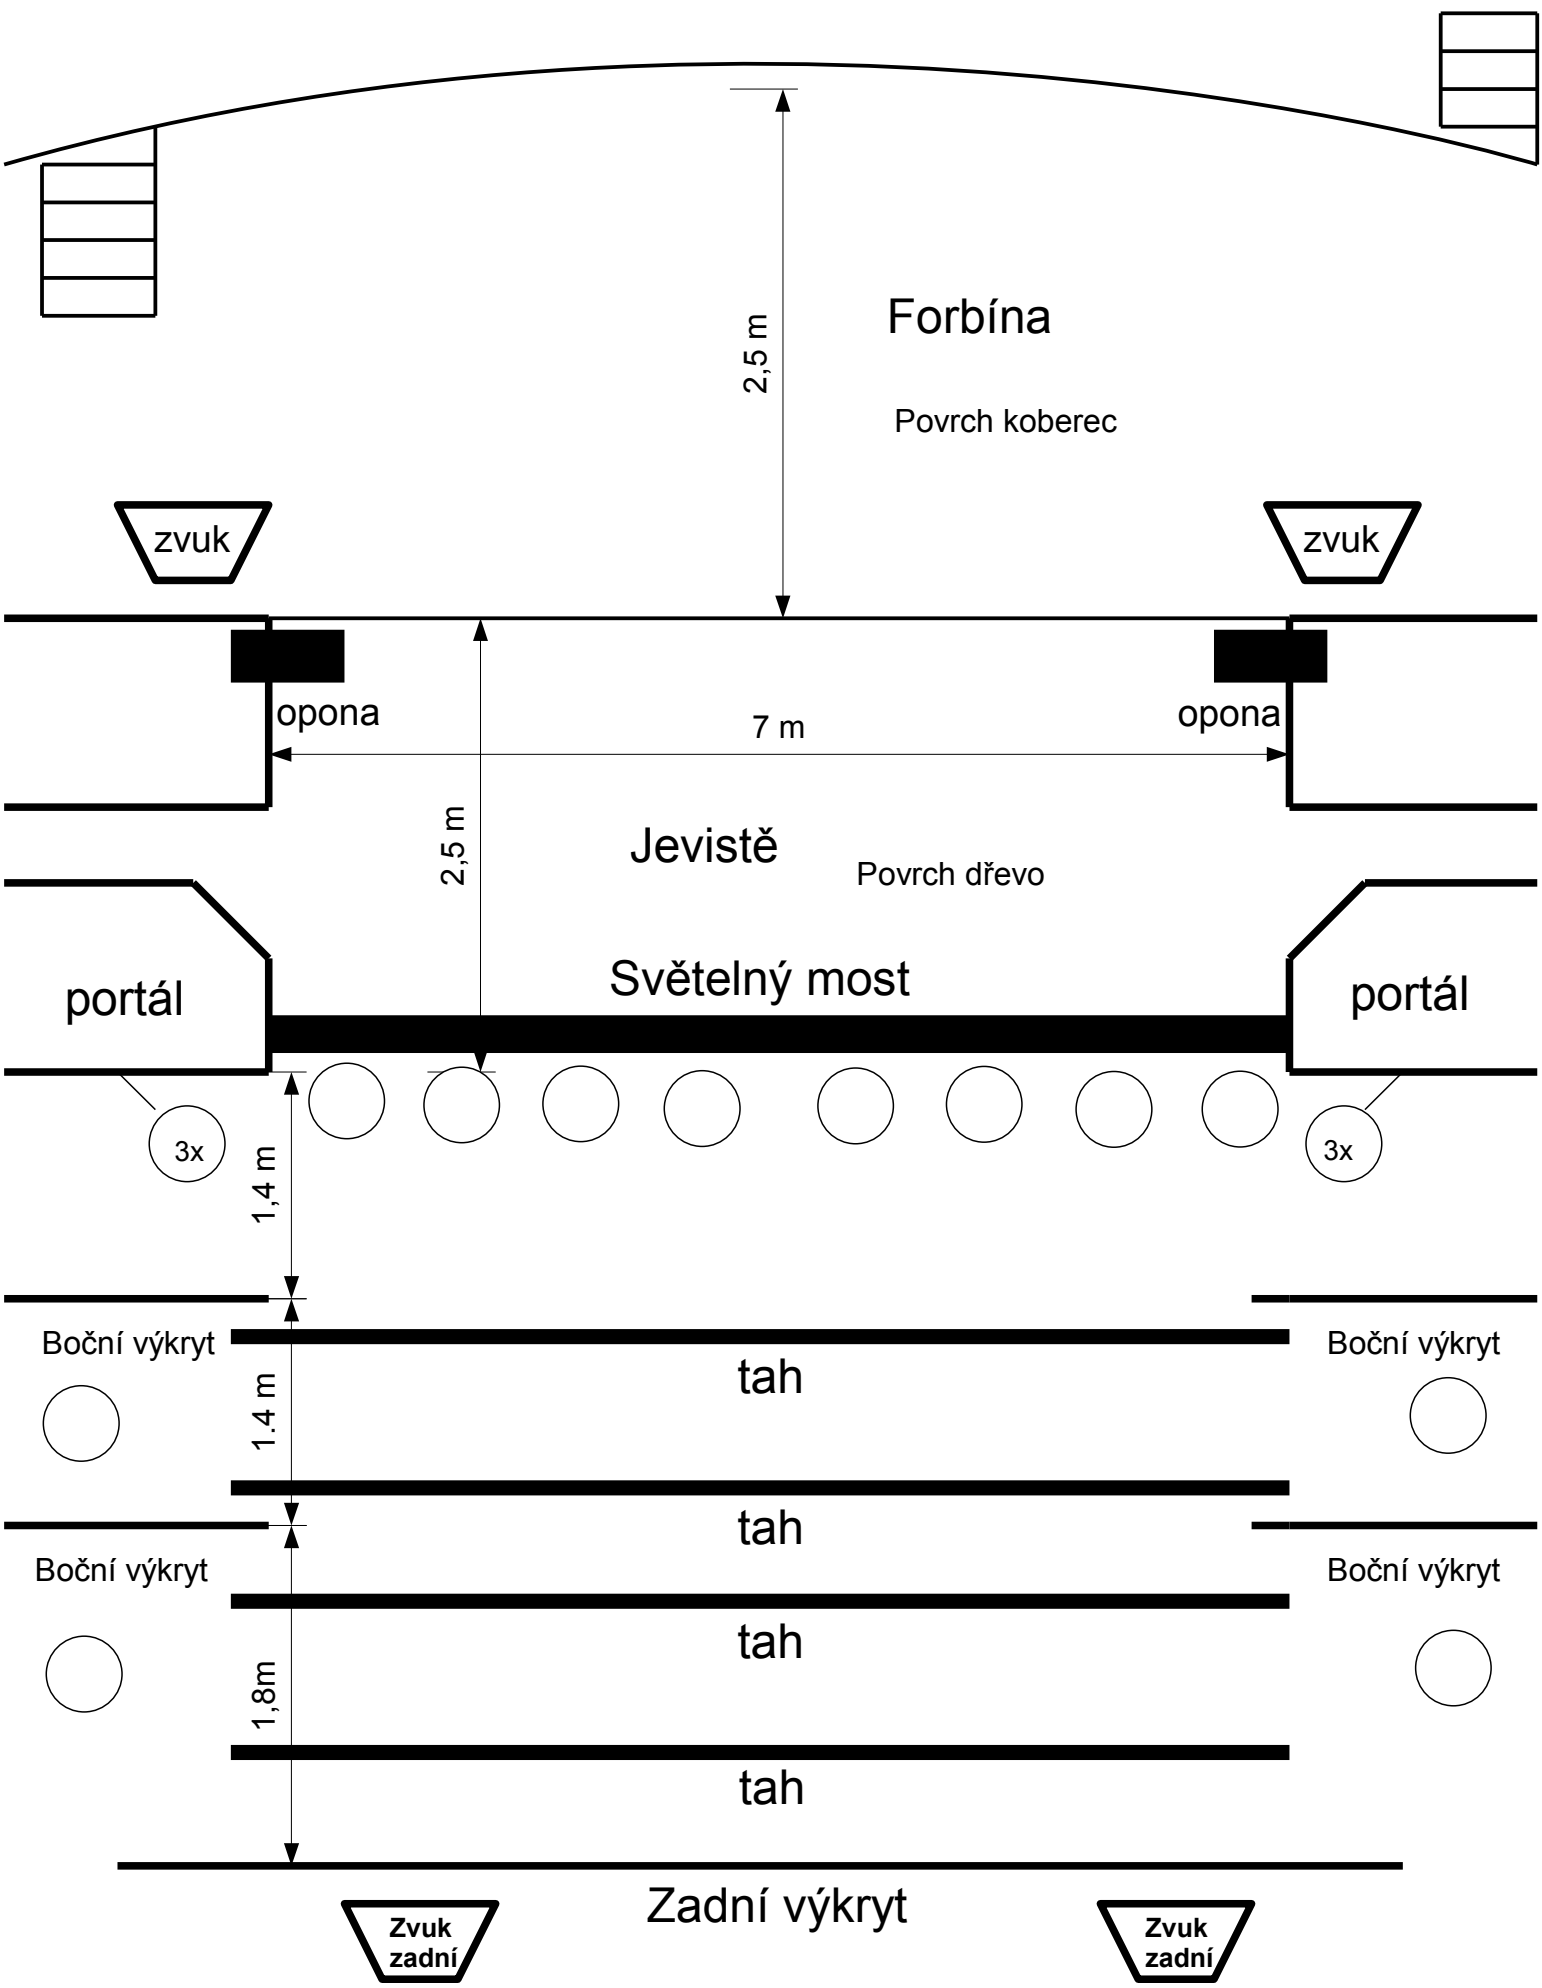

4x 4x

4x 4x

○ Divadelní reflektor FHR 1000